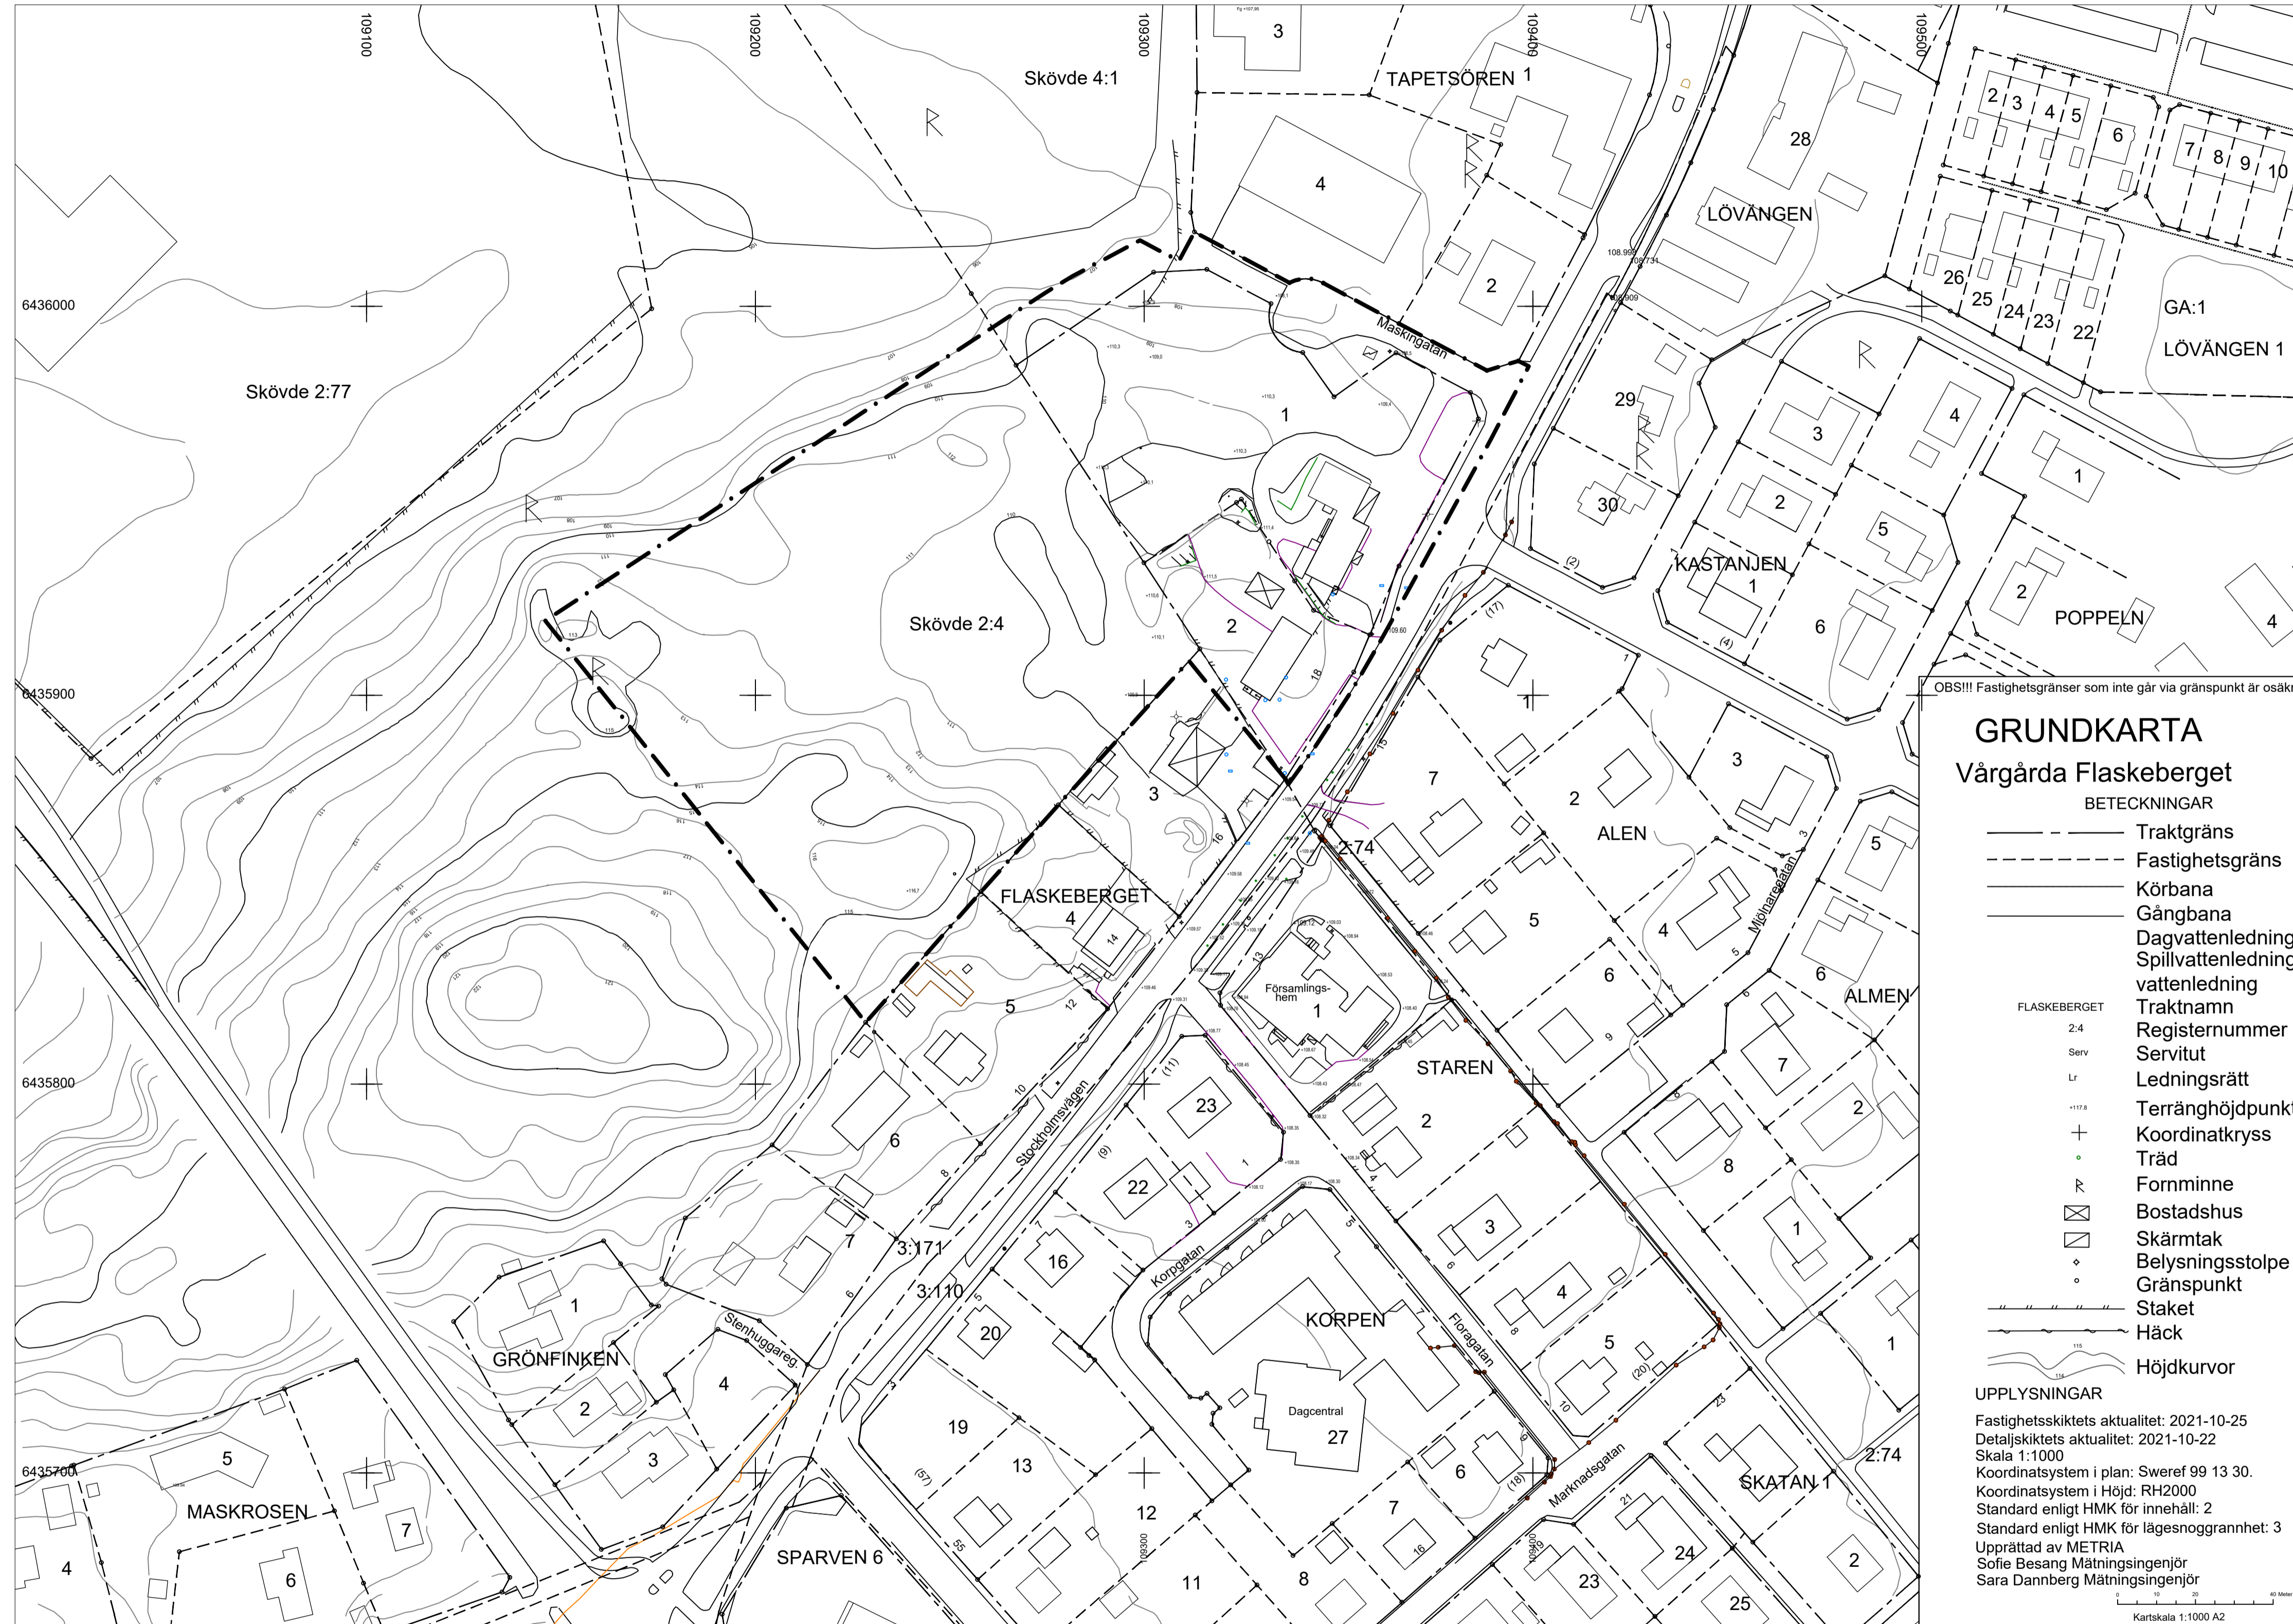

GRUNDKARTA

SAMRÅDSHANDLING

Detaljplan för Flåskeberget

Vårgårda tätort och kommun

Upprättad 2021-11-05 av Shb Bygg & miljö Godkänd av KS

Antagen av KF

Laga Kraft

Sabina Talavani Arkitekt SAR/MSA
 Stefan Olsson Arkitekt MSA

Skala 1:1000 (A1), 1:2000 (A3)
 0 m 50 m 100 m