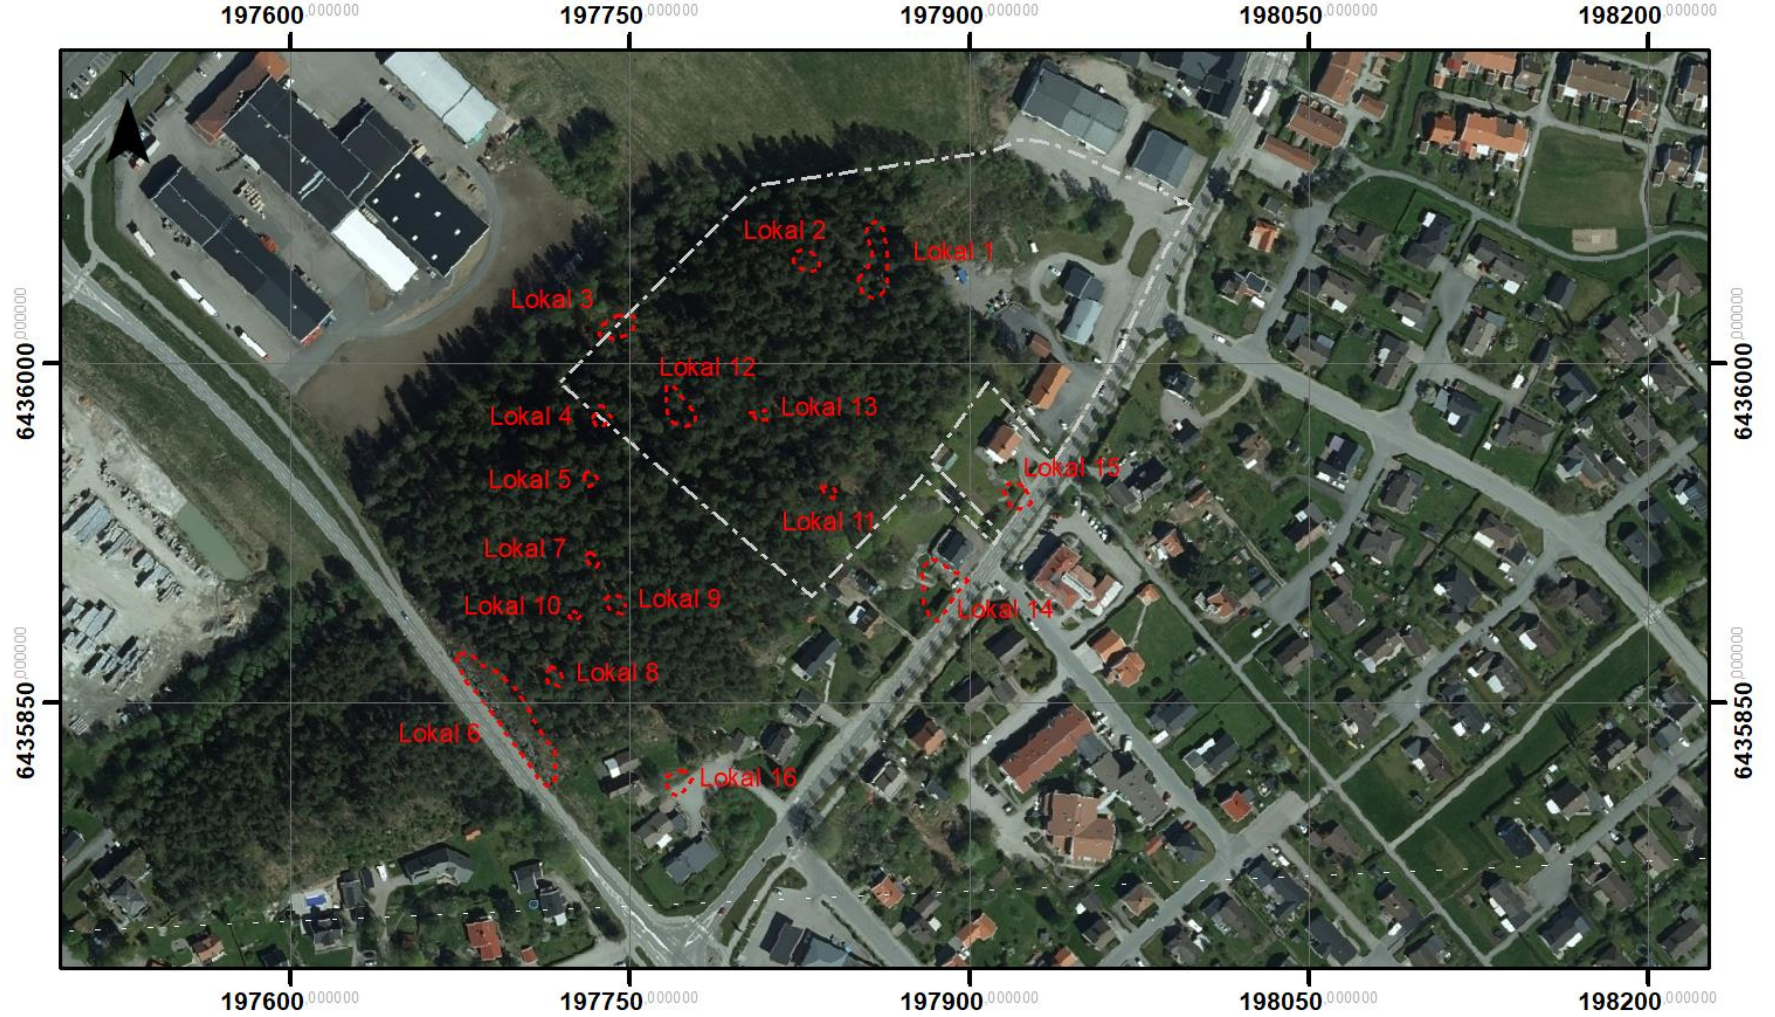

# Ungefärliga lokalområden

 Lokaler  Ungefärlig planområdesgräns

**ANMÄRKNING:**  
Koordinatsystem i plan:  
SWEREF 99 12 00