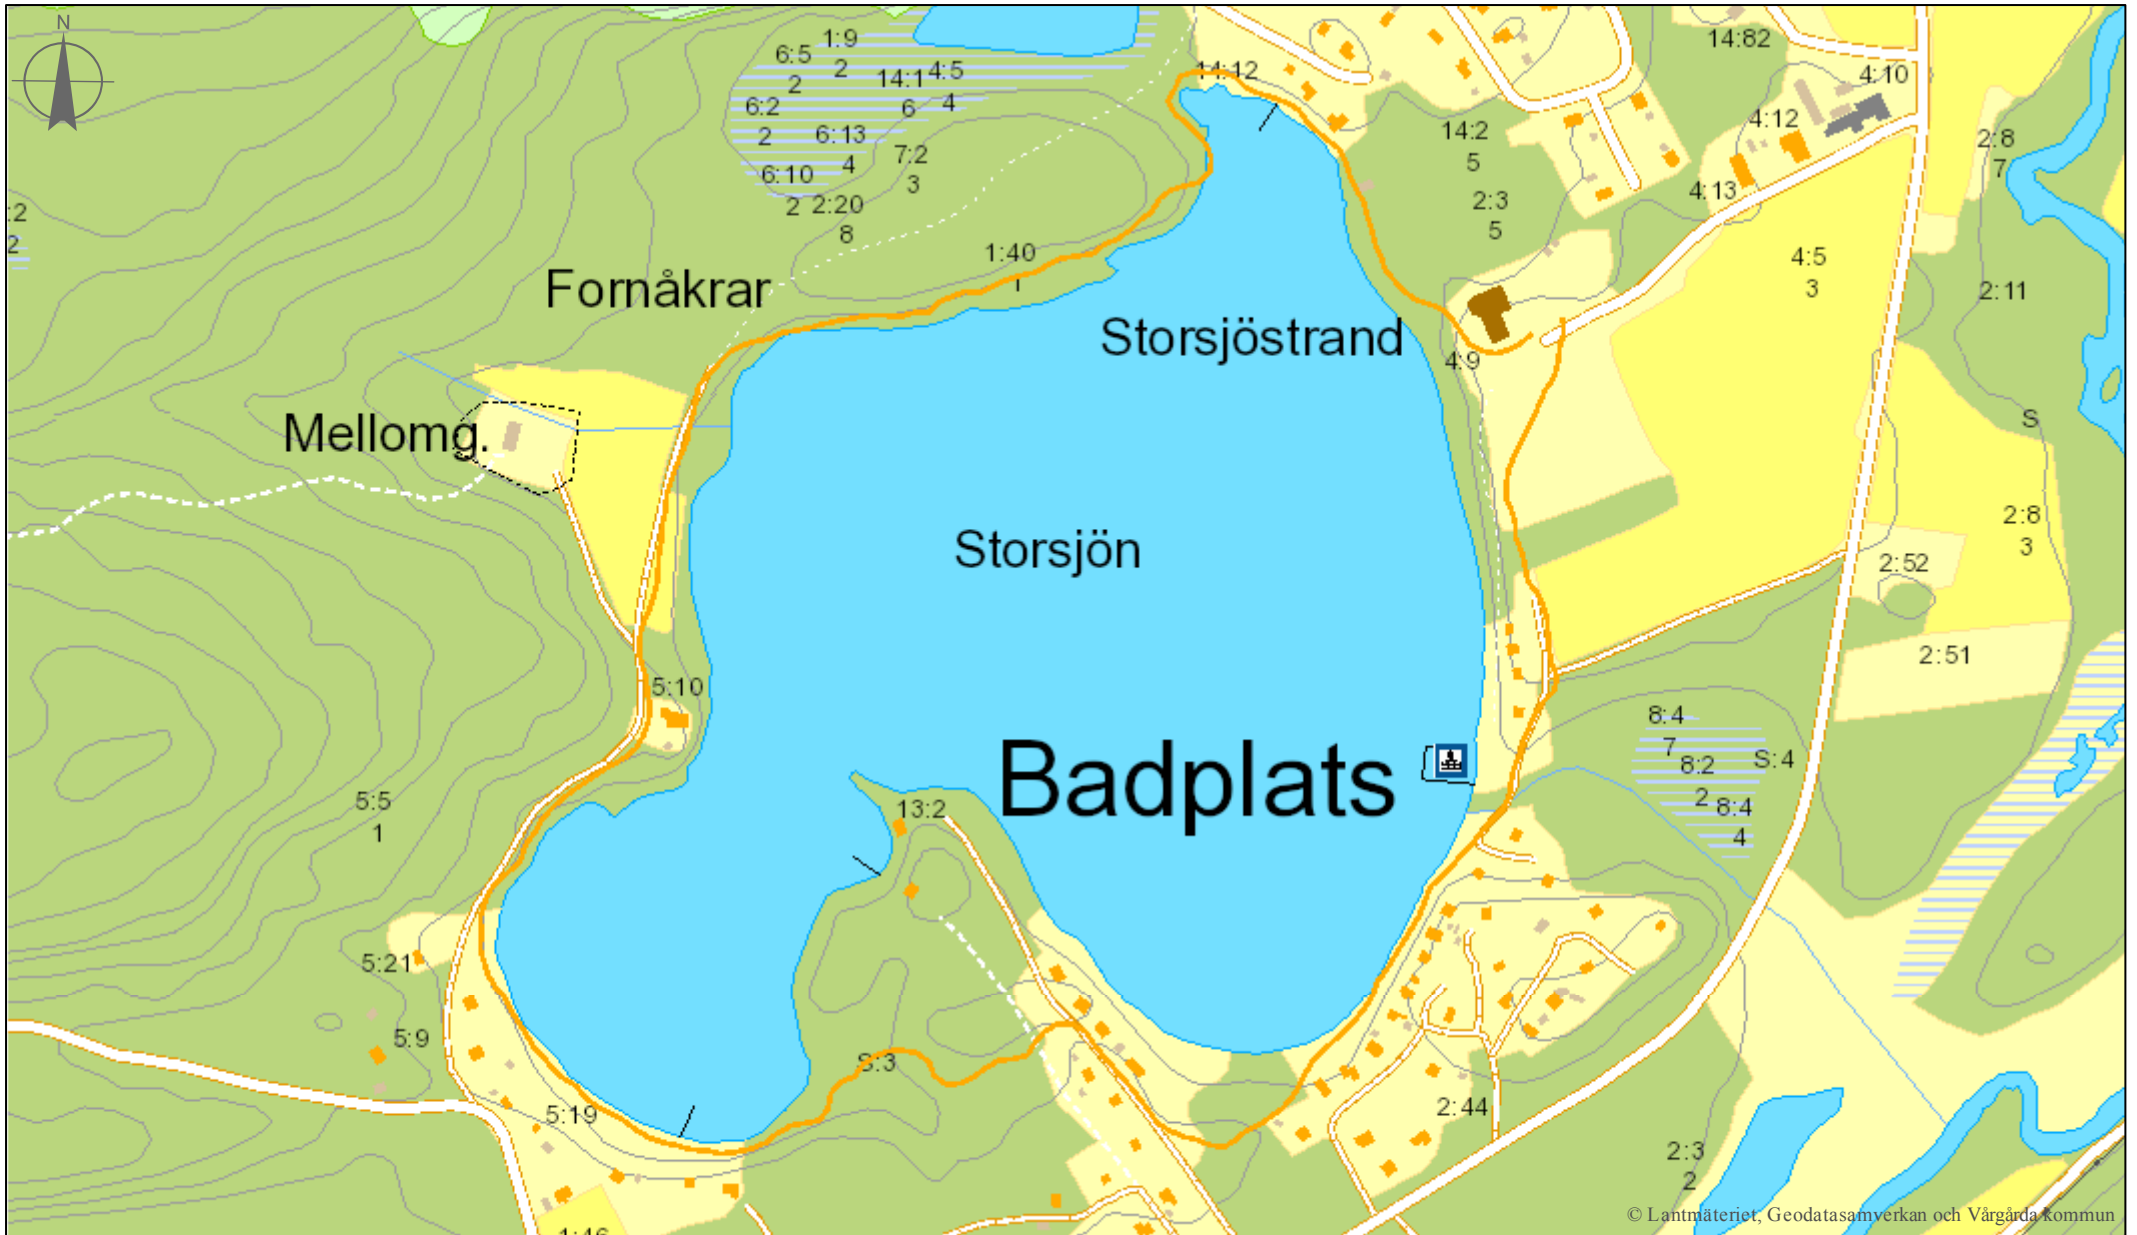

Kultur och Fritid

© Lantmäteriet, Geodatasamverkan och Vårgårda kommun

1:5 000