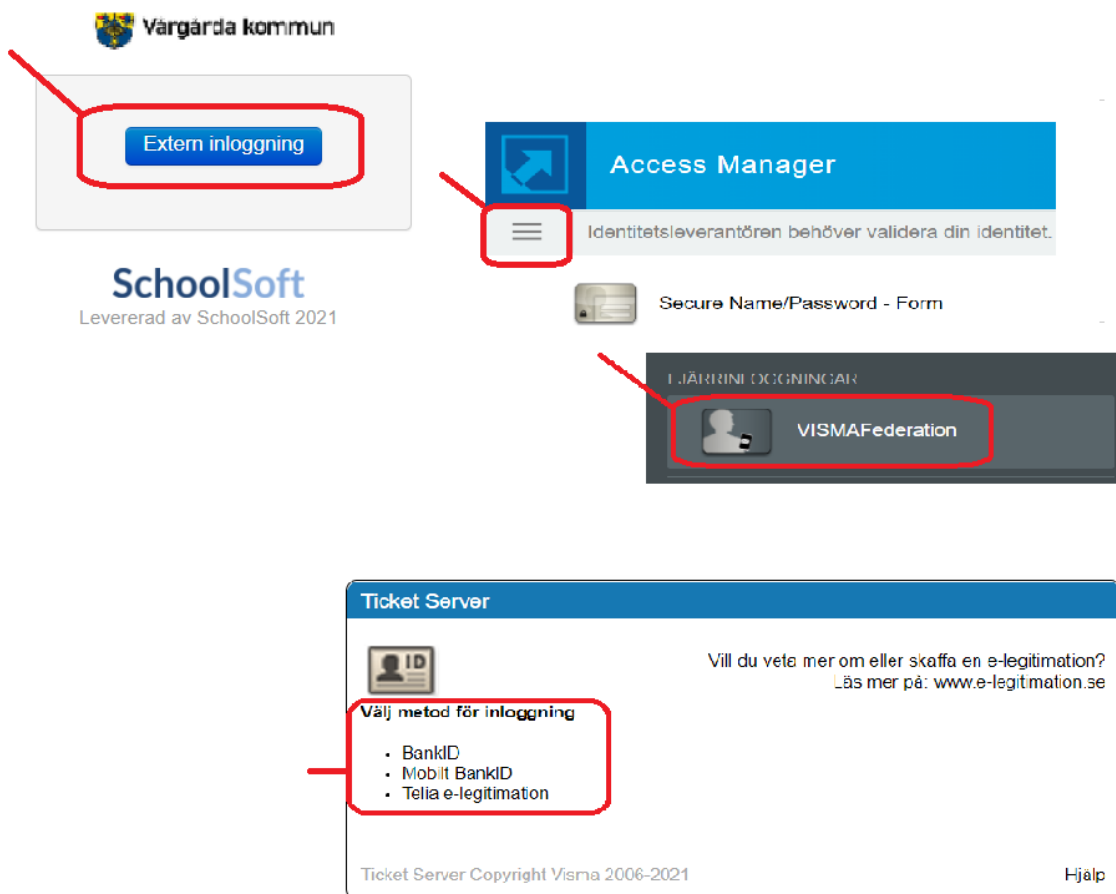

Vårdnadshavare - Inloggning till SchoolSoft med BankID

IT har nu satt upp en lösning för att komma in i SchoolSoft. Följ nedanstående steg via webbsidan och via appen. (Vissa förenklingar kommer att ske framöver).

Logga in i SchoolSoft genom en webbläsare

Sök upp SchoolSoft på hemsidan (www.vargarda.se)
Klicka på bilden och gå vidare till SchoolSofts inloggning.
(<https://sms.schoolsoft.se/vargarda/jsp/login.jsp>)

Inloggningen sker nu genom fyra steg (se nedan).

Logga in via appen

För att aktivera inloggningen via appen krävs att du först godkänner "Åtkomst från app" under din profil. (när du loggat in via en webbläsare via telefonen eller datorn).